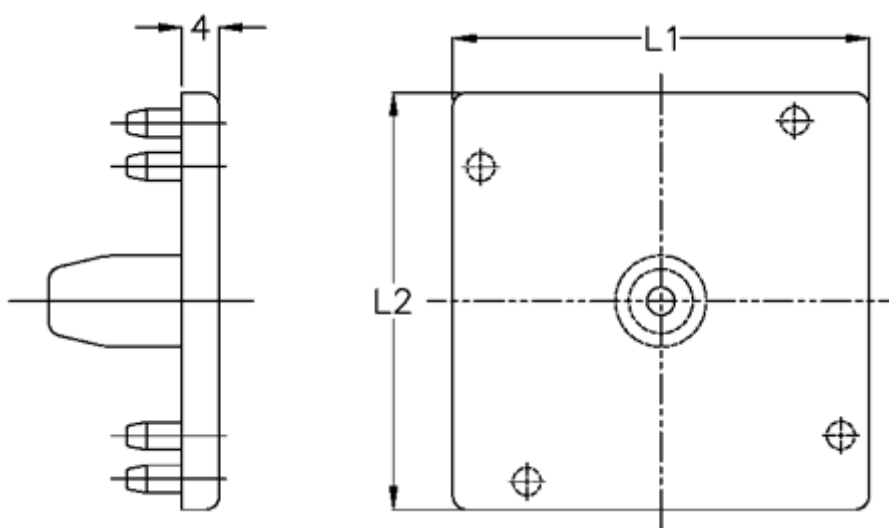

Varenummer: 0581421024
Beskrivelse: Hepco MCS endedæksel 1-243-4056
Str 30x90

Mål

Størrelse = 30x90